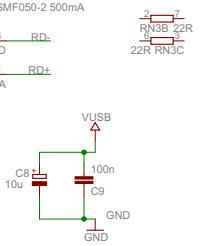

Arduino™ LEONARDO

USB

NOT USED

+5V AUTO SELECTOR