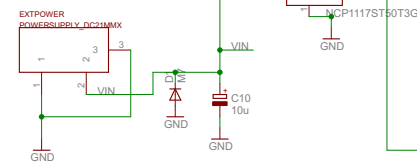

Arduino™ LEONARDO

USB

NOT USED

+5V AUTO SELECTOR