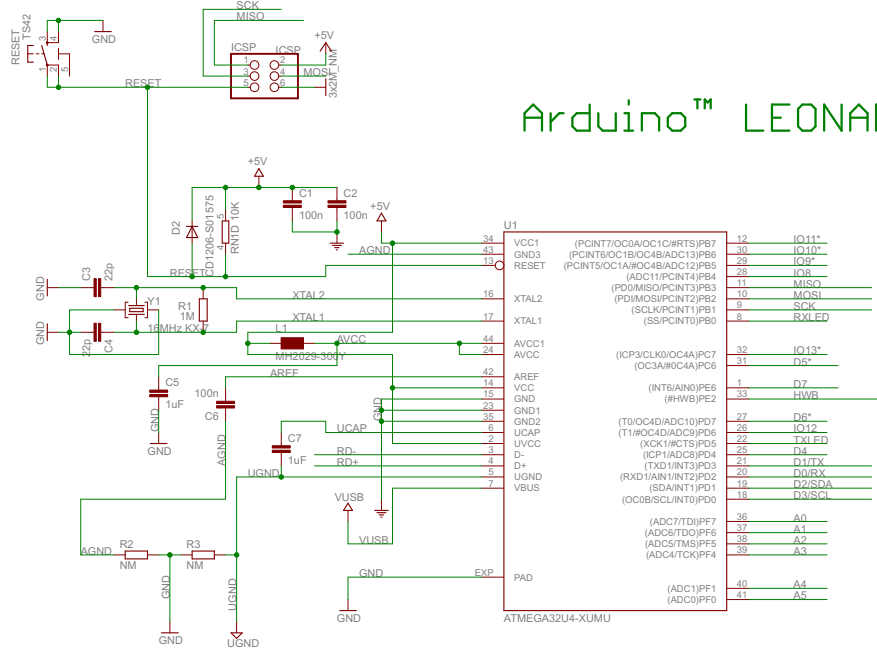

Arduino™ LEONARDO

USB

NOT USED

+5V AUTO SELECTOR