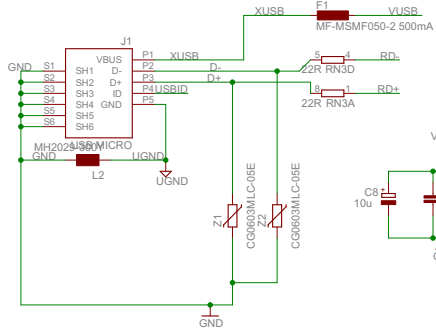

Arduino™ LEONARDO

USB

NOT USED

+5V AUTO SELECTOR