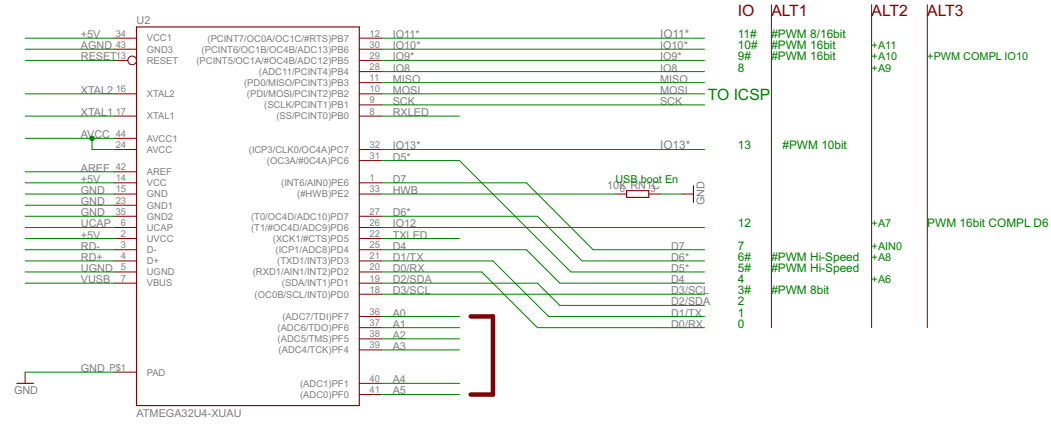

Arduino™ LEONARDO

USB

NOT USED

+5V AUTO SELECTOR