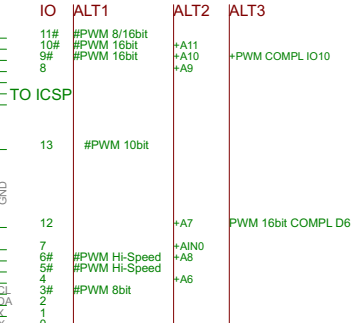

Arduino™ LEONARDO

USB

NOT USED

+5V AUTO SELECTOR